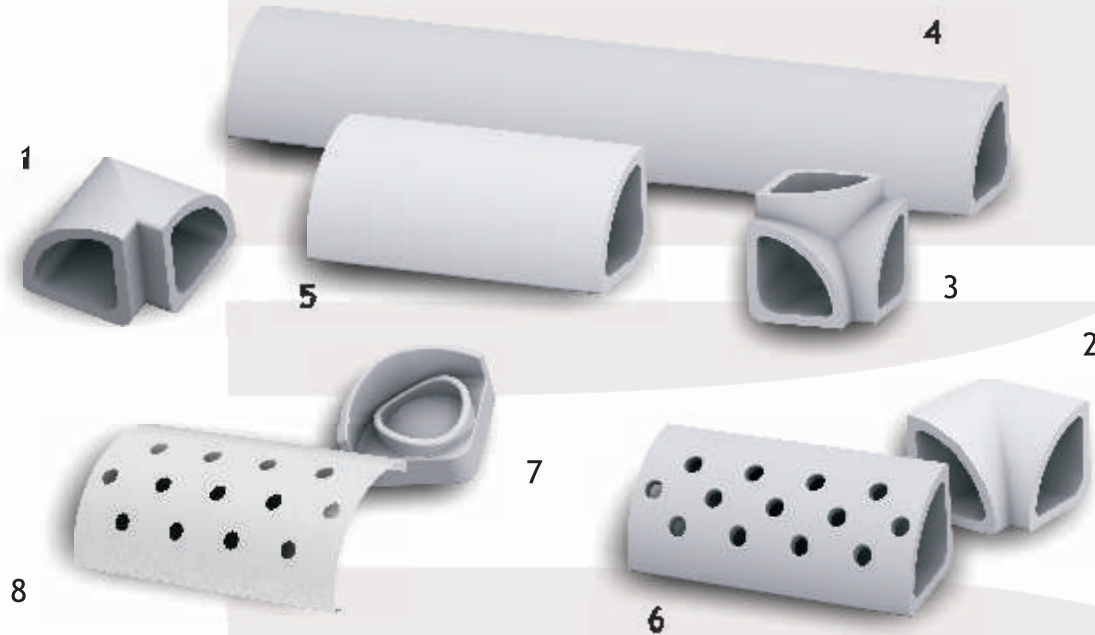

SYSTEM KANAŁÓW OMEGA

Innowacyjny system kanałów OMEGA umożliwia szybkie i proste wykonanie systemu wentylacji mechanicznej dla wyremontowanych pomieszczeń w których wcześniej było to niemożliwe. Dużą zaletą systemu OMEGA jest łatwy montaż oraz możliwość szybkiego pomalowania na dowolny kolor.

System kanałów wentylacyjnych OMEGA składa się z ośmiu kształtek które można łączyć w dowolne konfiguracje. Pozwala to na łatwe i szybkie wbudowanie instalacji wentylacyjnej dostosowanej do indywidualnych potrzeb.

w skład systemu wchodzi:

System kanałów ΩMEGA

opis pozycji	numer pozycji	opakowanie zbiorcze	cena netto/opak.
1 narożnik zewnętrzny	017-9403	2 szt.	26,00
2 narożnik wewnętrzny	017-9404	2 szt.	26,00
3 trójnik	017-9406	2 szt.	26,00
4 kanał prosty przelotowy	017-9400	4 szt.	90,00
5 kanał prosty przelotowy krótki	017-9401	4 szt.	35,00
6 nawiewnik/ wywiewnik	017-9402	4 szt.	35,00
7 zaślepka/ łącznik	017-9405	2 szt.	11,00
8 nakładka	017-9407	1 szt.	36,00

DAYTONA

Centrala wentylacyjna DAYTONA przeznaczona jest do zapewnienia wymiany powietrza w budynkach użyteczności publicznej oraz w budynkach mieszkalnych. Zadaniem centrali jest doprowadzenie świeżego powietrza z zewnątrz oraz odprowadzenie powietrza zużytego z pomieszczeń z jednoczesnym odzyskiem energii cieplnej.